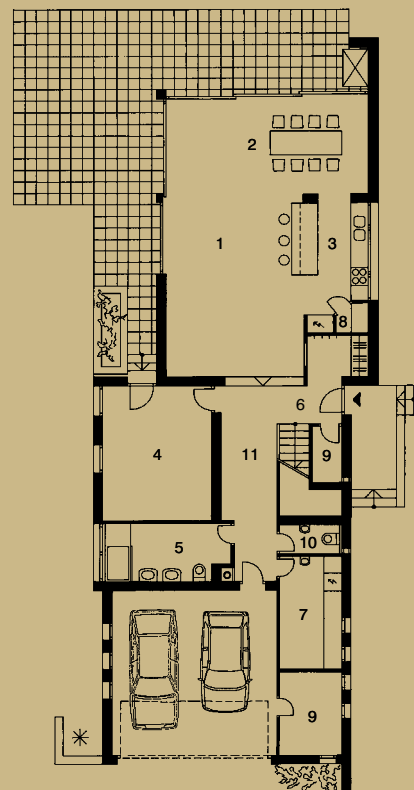

TERASZ A VÍZ FELÉ

Építész: Kozma Sándor
Lakberendező: Salekovics Gyöngyi

AZ EGYKORI VÁLLALATI ÜDÜLŐTERÜLET ÚJ PARCELLÁZÁSÁBÓL ADÓDÓ, MINTEGY EZER NÉGYZETMÉTERES TELKEN ÉPÜLT FEL EZ AZ ELEGÁNS, KÉTSZINTES, TÉLIESÍTETT NYARALÓ EGY NÉGYTAGÚ CSALÁD ÉS ALKALMI VENDÉGEIK SZÁMÁRA.

Szöveg: Medgyessy Éva • Fotó: Székely Péter

A Balaton-parti panorámára teljes szélességben nyitott, kertkapcsolatos, földszinti térben a bútorozás sem gátolja a túlparti Badacsony látványát.

FÖLDSZINT

1. nappali
2. étkező
3. konyha
4. szoba
5. fürdőszoba
6. előtér
7. háztartási helyiség
8. kamra
9. tároló
10. mosdó, WC
11. közlekedő

EMELET

1. szoba
2. fürdőszoba
3. gardrób
4. közlekedő

A rendkívül kedvező telekadottságokat – a zárt terület adta elkülönülési lehetőséget a tóra és a badacsonyi hegyekre néző panorámával – maximálisan kihasználva kényelmes, Bauhaus-stílusú épület született.

Az emeleti helyiségek láncolata az úgynevezett intim zóna. Az itt található háló- és gyerek-, valamint egy többfunkciós vendég-, illetve dolgozószoba is nagy teraszra nyílik, ahonnan szintén páratlan a kilátás a padlótól a mennyezetig az üvegtérletnek köszönhetően.