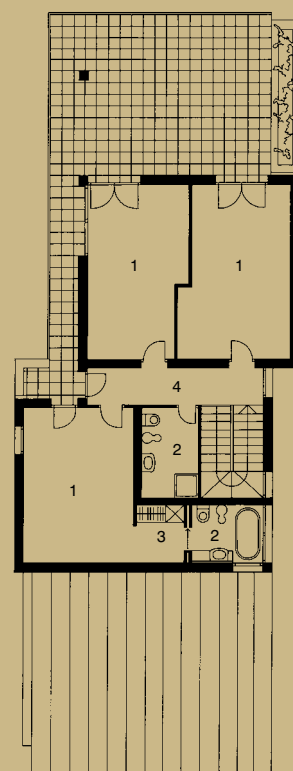

TERASZ A VÍZ FELÉ

Építész: Kozma Sándor
Lakberendező: Salekovics Gyöngyi

AZ EGYKORI VÁLLALATI ÜDÜLŐTERÜLET ÚJ PARCELLÁZÁSÁBÓL ADÓDÓ, MINTEGY EZER NÉGYZETMÉTERES TELKEN ÉPÜLT FEL EZ AZ ELEGÁNS, KÉTSZINTES, TÉLIESÍTETT NYARALÓ EGY NÉGYTAGÚ CSALÁD ÉS ALKALMI VENDÉGEIK SZÁMÁRA.

Szöveg: Medgyessy Éva • Fotó: Székely Péter

A Balaton-parti panorámára teljes szélességben nyitott, kertkapcsolatos, földszinti térben a bútorozás sem gátolja a túlparti Badacsony látványát.

FÖLDSZINT

1. nappali
2. étkező
3. konyha
4. szoba
5. fürdőszoba
6. előtér
7. háztartási helyiség
8. kamra
9. tároló
10. mosdó, WC
11. közlekedő

EMELET

1. szoba
2. fürdőszoba
3. gardrób
4. közlekedő

A rendkívül kedvező telekadottságokat – a zárt terület adta elkülönülési lehetőséget a tóra és a badacsonyi hegyekre néző panorámával – maximálisan kihasználva kényelmes, Bauhaus-stílusú épület született.

Az emeleti helyiségek láncolata az úgynevezett intim zóna. Az itt található háló- és gyerek-, valamint egy többfunkciós vendég-, illetve dolgozószoba is nagy teraszra nyílik, ahonnan szintén páratlan a kilátás a padlótól a mennyezetig az üvegtérletnek köszönhetően.